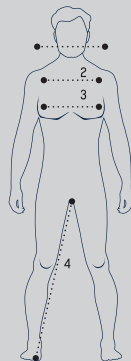

TABULKA VELIKOSTÍ

MUŽI

Centimetry	VRŠEK Hrud' ⁽¹⁾	Pas ⁽²⁾	SPODEK Boky ⁽³⁾	Noha ⁽⁴⁾	Výška ⁽⁵⁾
S	84-89	76-79	84-89	99	
M	92-97	79-84	91-97	76	
L	97-104	84-86	97-107	79	
XL	104-107	86-91	107	79	
XXL	112-114	91-97	112-114	81	

ŽENY

Centimetry	VRŠEK Hrud' ⁽¹⁾	Pas ⁽²⁾	SPODEK Boky ⁽³⁾	Noha ⁽⁴⁾	Výška ⁽⁵⁾
XS	86-89	64-66	86-89	76	
S	89-91	89-91	97-99	76-79	
M	94-97	91-97	99-107	79	
L	97-99	97-99	112-114	79-81	
XL	102-104	79	119-122	81	
XO	104-109	81	127-130	81-84	

CHLAPCI

Centimetry	VRŠEK Hrud' ⁽¹⁾	Pas ⁽²⁾	SPODEK Boky ⁽³⁾	Noha ⁽⁴⁾	Výška ⁽⁵⁾
6-8 let	96-66	56-58	69-73	56	112-127
8-10 let	69	58-61	74-79	64	127-140
10-12 let	69-74	61-66	79-83	71	140-152
12-14 let	74-79	66-71	83-89	79	152-163

DÍVKY

Centimetry	VRŠEK Hrud' ⁽¹⁾	Pas ⁽²⁾	SPODEK Boky ⁽³⁾	Noha ⁽⁴⁾	Výška ⁽⁵⁾
6-8 let	66-79	53-58	71-74	56	112-127
8-10 let	71-79	58	74-79	64	127-140
10-12 let	79-81	58-66	81-84	69	140-154
12-14 let	81-84	66-74	84-89	76	154-163