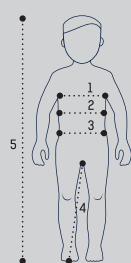

TABULKA VELIKOSTÍ

MUŽI

Centimetry	VRŠEK Hrud' ⁽¹⁾	Pas ⁽²⁾	SPODEK Boky ⁽³⁾	Noha ⁽⁴⁾	Výška ⁽⁵⁾
S	84-89	76-79	84-89	99	
M	92-97	79-84	91-97	76	
L	97-104	84-86	97-107	79	
XL	104-107	86-91	107	79	
XXL	112-114	91-97	112-114	81	

ŽENY

Centimetry	VRŠEK Hrud' ⁽¹⁾	Pas ⁽²⁾	SPODEK Boky ⁽³⁾	Noha ⁽⁴⁾	Výška ⁽⁵⁾
XS	86-89	64-66	86-89	76	
S	89-91	89-91	97-99	76-79	
M	94-97	91-97	99-107	79	
L	97-99	97-99	112-114	79-81	
XL	102-104	79	119-122	81	
XO	104-109	81	127-130	81-84	

CHLAPCI

Centimetry	VRŠEK Hrud' ⁽¹⁾	Pas ⁽²⁾	SPODEK Boky ⁽³⁾	Noha ⁽⁴⁾	Výška ⁽⁵⁾
6-8 let	96-66	56-58	69-73	56	112-127
8-10 let	69	58-61	74-79	64	127-140
10-12 let	69-74	61-66	79-83	71	140-152
12-14 let	74-79	66-71	83-89	79	152-163

DÍVKY

Centimetry	VRŠEK Hrud' ⁽¹⁾	Pas ⁽²⁾	SPODEK Boky ⁽³⁾	Noha ⁽⁴⁾	Výška ⁽⁵⁾
6-8 let	66-79	53-58	71-74	56	112-127
8-10 let	71-79	58	74-79	64	127-140
10-12 let	79-81	58-66	81-84	69	140-154
12-14 let	81-84	66-74	84-89	76	154-163