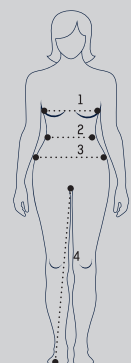

TABULKA VELIKOSTÍ

MUŽI

Centimetry	VRŠEK Hrud' ⁽¹⁾	Pas ⁽²⁾	SPODEK Boky ⁽³⁾	Noha ⁽⁴⁾	Výška ⁽⁵⁾
S	84-89	76-79	84-89	99	
M	92-97	79-84	91-97	76	
L	97-104	84-86	97-107	79	
XL	104-107	86-91	107	79	
XXL	112-114	91-97	112-114	81	

ŽENY

Centimetry	VRŠEK Hrud' ⁽¹⁾	Pas ⁽²⁾	SPODEK Boky ⁽³⁾	Noha ⁽⁴⁾	Výška ⁽⁵⁾
XS	86-89	64-66	86-89	76	
S	89-91	89-91	97-99	76-79	
M	94-97	91-97	99-107	79	
L	97-99	97-99	112-114	79-81	
XL	102-104	79	119-122	81	
XO	104-109	81	127-130	81-84	

CHLAPCI

Centimetry	VRŠEK Hrud' ⁽¹⁾	Pas ⁽²⁾	SPODEK Boky ⁽³⁾	Noha ⁽⁴⁾	Výška ⁽⁵⁾
6-8 let	96-66	56-58	69-73	56	112-127
8-10 let	69	58-61	74-79	64	127-140
10-12 let	69-74	61-66	79-83	71	140-152
12-14 let	74-79	66-71	83-89	79	152-163

DÍVKY

Centimetry	VRŠEK Hrud' ⁽¹⁾	Pas ⁽²⁾	SPODEK Boky ⁽³⁾	Noha ⁽⁴⁾	Výška ⁽⁵⁾
6-8 let	66-79	53-58	71-74	56	112-127
8-10 let	71-79	58	74-79	64	127-140
10-12 let	79-81	58-66	81-84	69	140-154
12-14 let	81-84	66-74	84-89	76	154-163